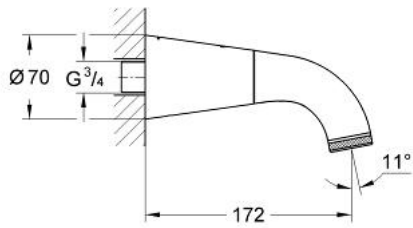

13 174 BK0 GROHE F1 BATH SPOUT

PRODUCT DESCRIPTION

- wall mounted
- C mousseur
- connecting nipple
- male thread 3/4"

13 174 BK0 GROHE F1 BATH SPOUT

SPARE PARTS, 1月 2003 – now

1: Mousseur (Spare part-nr. 13188BK0)