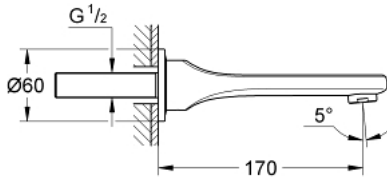

### PRODUCT DESCRIPTION

- Colour: chrome
- wall mounted
- GROHE LongLife finish
- mousseur
- projection 170 mm
- min. recommended pressure 1.0 bar

13 242 000 **VERIS BATH SPOUT**

**SPARE PARTS**, 1月 2009 – now

1: Mousseur (Spare part-nr. 13952000)