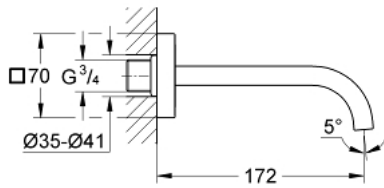

## 13 264 000 **ALLURE BATH SPOUT 3/4"**

### PRODUCT DESCRIPTION

- Colour: chrome
- wall mounted
- GROHE LongLife finish
- projection 172 mm
- mousseur
- min. recommended pressure 1.0 bar

## 13 264 000 **ALLURE BATH SPOUT 3/4"**

**SPARE PARTS**, 12月 2009 – now

1: Mousseur (Spare part-nr. 48056000)