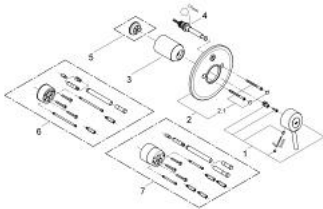

### **SPARE PARTS**, 6月 2007 – now

- 1: Lever (Spare part-nr. 46595000)
  - 2: Escutcheon (Spare part-nr. 46468000)
  - 2.1: Set of screws (Spare part-nr. 46088000)
  - 3: Cap (Spare part-nr. 06874000)
  - 4: Diverter (Spare part-nr. 46737000)
  - 5: Temperature limiter (Spare part-nr. 46375000)\*
  - 6: Extension set (Spare part-nr. 46191000)\*
  - 7: Extension set (Spare part-nr. 46343000)\*
- \* Optional accessories