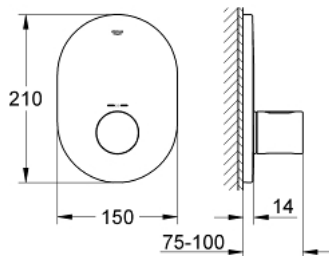

19 469 000 **GROHTHERM 3000 COSMOPOLITAN CENTRAL THERMOSTATIC MIXER**

SPARE PARTS, 9月 2007 – now

1: Handle (Spare part-nr. 47805000)

2: Escutcheon (Spare part-nr. 47807000)

3: Extension set 27.5 mm (Spare part-nr. 47780000)*

4: Temperature scale handle (Spare part-nr. 47812000)*

* Optional accessories