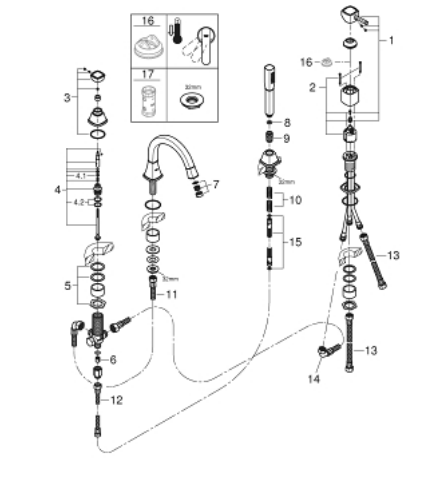

## 19 936 000 GRANDERA 4-HOLE SINGLE LEVER BATH COMBINATION

### SPARE PARTS, April 2019 – now

- 1: Lever (Spare part-nr. 46833000)
- 2: Cartridge (Spare part-nr. 46048000)
- 3: Diverter knob (Spare part-nr. 48216000)
- 4: Diverter (Spare part-nr. 45443000)
- 4.1: O-ring  $\varnothing 6 \times \varnothing 2$  (Spare part-nr. 0128300M)
- 4.2: Seat washer (Spare part-nr. 0120500M)
- 5: Repl.kit f.shank fastening 3/4" (Spare part-nr. 45444000)
- 6: Non-return valve (Spare part-nr. 08565000)
- 7: Mousseur (Spare part-nr. 13941000)
- 8: Dirt strainer (Spare part-nr. 0700200M)
- 9: Cone nut (Spare part-nr. 08864000)
- 10: Compression spring (Spare part-nr. 00869000)
- 11: Tube (Spare part-nr. 48018000)
- 12: Tube (Spare part-nr. 07300000)
- 13: Tube (Spare part-nr. 07227000)
- 14: Tube (Spare part-nr. 48017000)
- 15: Metal hose (Spare part-nr. 28146000)
- 16: Temperature limiter (Spare part-nr. 46375000)\*
- 17: Socket spanner (Spare part-nr. 19332000)\*