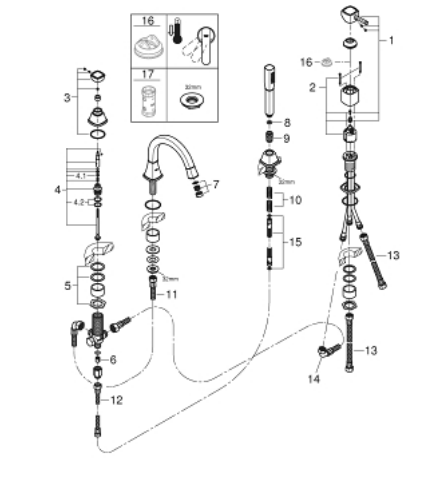

19 936 IG0 GRANDERA 4-HOLE SINGLE LEVER BATH COMBINATION

SPARE PARTS, April 2019 – now

- 1: Lever (Spare part-nr. 46833IG0)
- 2: Cartridge (Spare part-nr. 46048000)
- 3: Diverter knob (Spare part-nr. 48216IG0)
- 4: Diverter (Spare part-nr. 45443000)
- 4.1: O-ring $\varnothing 6 \times \varnothing 2$ (Spare part-nr. 0128300M)
- 4.2: Seat washer (Spare part-nr. 0120500M)
- 5: Repl.kit f.shank fastening 3/4" (Spare part-nr. 45444000)
- 6: Non-return valve (Spare part-nr. 08565000)
- 7: Mousseur (Spare part-nr. 13941G00)
- 8: Dirt strainer (Spare part-nr. 0700200M)
- 9: Cone nut (Spare part-nr. 08864000)
- 10: Compression spring (Spare part-nr. 00869000)
- 11: Tube (Spare part-nr. 48018000)
- 12: Tube (Spare part-nr. 07300000)
- 13: Tube (Spare part-nr. 07227000)
- 14: Tube (Spare part-nr. 48017000)
- 15: Metal hose (Spare part-nr. 28146000)
- 16: Temperature limiter (Spare part-nr. 46375000)*
- 17: Socket spanner (Spare part-nr. 19332000)*