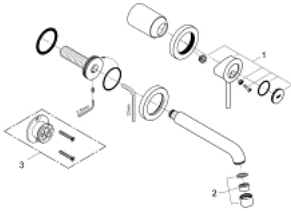

20 292 000 GROHE BAUCLASSIC TWO-HOLE BASIN MIXER

SPARE PARTS, 6月 2010 – now

1: lever (Spare part-nr. 46813000)

2: Mousseur (Spare part-nr. 13928000)

3: Extension (Spare part-nr. 46627000)*

* Optional accessories