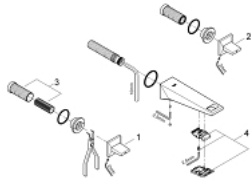

20 346 000 **ALLURE BRILLIANT 3-HOLE BASIN MIXER S-SIZE**

SPARE PARTS, 8月 2010 – now

- 1: Handle (Spare part-nr. 48225000)
- 2: Handle (Spare part-nr. 48226000)
- 3: Extension for spindle (Spare part-nr. 45988000)
- 4: Race (Spare part-nr. 46794000)