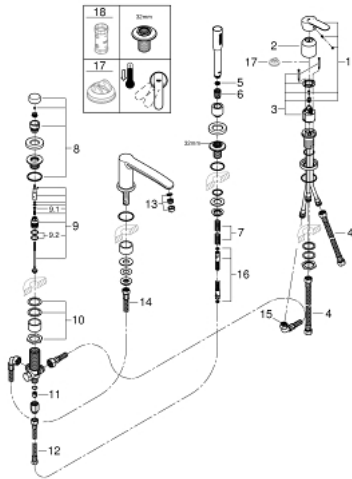

23 048 002 EUROSTYLE COSMOPOLITAN 4-HOLE SINGLE LEVER BATH COMBINATION

SPARE PARTS, March 2015 – now

- 1: Lever (Spare part-nr. 46726000)
- 2: Shield (Spare part-nr. 46727000)
- 3: Cartridge (Spare part-nr. 46048000)
- 4: Tube (Spare part-nr. 07227000)
- 5: Dirt strainer (Spare part-nr. 0700200M)
- 6: Cone nut (Spare part-nr. 08864000)
- 7: Compression spring (Spare part-nr. 00869000)
- 8: Diverter knob (Spare part-nr. 46721000)
- 9: Diverter (Spare part-nr. 45443000)
- 9.1: O-ring $\varnothing 6 \times \varnothing 2$ (Spare part-nr. 0128300M)
- 9.2: Seat washer (Spare part-nr. 0120500M)
- 10: Repl.kit f.shank fastening 3/4" (Spare part-nr. 45444000)
- 11: Non-return valve (Spare part-nr. 08565000)
- 12: Tube (Spare part-nr. 07300000)
- 13: Mousseur (Spare part-nr. 13922000)
- 14: Tube (Spare part-nr. 48018000)
- 15: Tube (Spare part-nr. 48017000)
- 16: Metal hose (Spare part-nr. 28146000)
- 17: Temperature limiter (Spare part-nr. 46375000)*
- 18: Socket spanner (Spare part-nr. 19332000)*

* Optional accessories