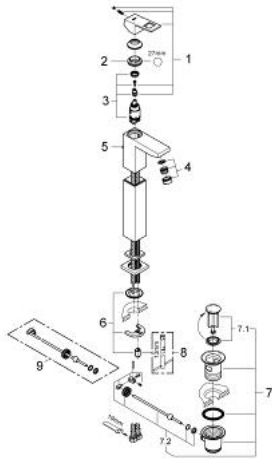

23 136 000 EUROCUBE SINGLE-LEVER BASIN MIXER 1/2" XL-SIZE

SPARE PARTS, 9月 2010 – now

- 1: Lever (Spare part-nr. 46786000)
- 2: Fitting ring (Spare part-nr. 46715000)
- 3: Cartridge (Spare part-nr. 46580000)
- 4: Mousseur (Spare part-nr. 13929000)
- 5: Pop-up rod (Spare part-nr. 46787000)
- 6: Shank mounting kit (Spare part-nr. 46645000)
- 7: Waste set 1 1/4" (Spare part-nr. 28910000)
- 7.1: Plug (Spare part-nr. 07182000)
- 7.2: Eccentric rod (Spare part-nr. 07052000)
- 8: Mounting wrench (Spare part-nr. 19017000)*
- 9: Eccentric rod (Spare part-nr. 07341000)*