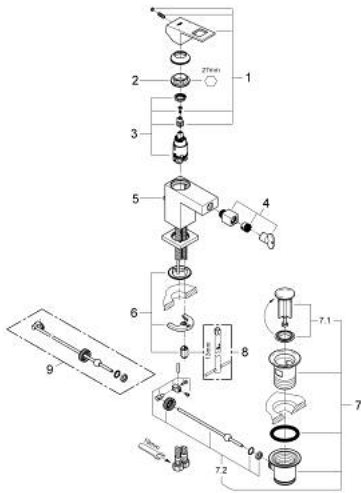

23 138 000 EUROCUBE SINGLE-LEVER BIDET MIXER S-SIZE

SPARE PARTS, September 2010 – now

- 1: Lever (Spare part-nr. 46786000)
 - 2: Fitting ring (Spare part-nr. 46715000)
 - 3: Cartridge (Spare part-nr. 46580000)
 - 4: Ball-joint aerator (Spare part-nr. 46791000)
 - 5: Pop-up rod (Spare part-nr. 46787000)
 - 6: Shank mounting kit (Spare part-nr. 46645000)
 - 7: Pop-up waste set 1 1/4" (Spare part-nr. 28910000)
 - 7.1: Plug (Spare part-nr. 07182000)
 - 7.2: Eccentric rod (Spare part-nr. 07052000)
 - 8: Mounting wrench (Spare part-nr. 19017000)*
 - 9: Eccentric rod (Spare part-nr. 07341000)*
- * Optional accessories