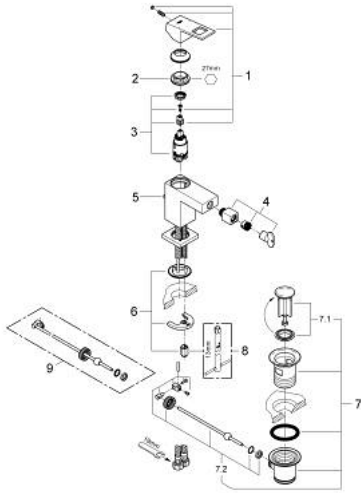

23 138 000 EUROCUBE SINGLE-LEVER BIDET MIXER 1/2" S-SIZE

SPARE PARTS, 9月 2010 – now

- 1: Lever (Spare part-nr. 46786000)
- 2: Fitting ring (Spare part-nr. 46715000)
- 3: Cartridge (Spare part-nr. 46580000)
- 4: Ball-joint aerator (Spare part-nr. 46791000)
- 5: Pop-up rod (Spare part-nr. 46787000)
- 6: Shank mounting kit (Spare part-nr. 46645000)
- 7: Waste set 1 1/4" (Spare part-nr. 28910000)
- 7.1: Plug (Spare part-nr. 07182000)
- 7.2: Eccentric rod (Spare part-nr. 07052000)
- 8: Mounting wrench (Spare part-nr. 19017000)*
- 9: Eccentric rod (Spare part-nr. 07341000)*