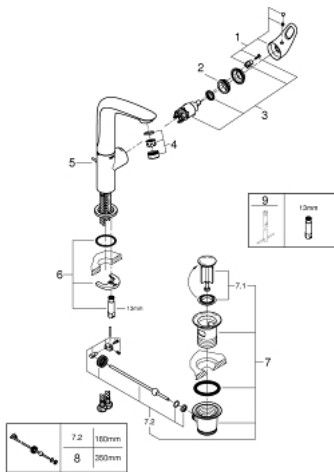

23 569 LS3 EUROSTYLE SINGLE-LEVER BASIN MIXER 1/2" L-SIZE

SPARE PARTS, 1月 2015 – now

- 1: Lever (Spare part-nr. 46942LS0)
 - 2: Fitting ring (Spare part-nr. 07419000)
 - 3: Cartridge (Spare part-nr. 46580000)
 - 4: Mousseur (Spare part-nr. 13961000)
 - 5: Pop-up rod (Spare part-nr. 46739000)
 - 6: Shank mounting kit (Spare part-nr. 46671000)
 - 7: Waste set 1 1/4" (Spare part-nr. 28910000)
 - 7.1: Plug (Spare part-nr. 07182000)
 - 7.2: Eccentric rod (Spare part-nr. 07052000)
 - 8: Eccentric rod (Spare part-nr. 07341000)*
 - 9: Mounting wrench (Spare part-nr. 19017000)*
- * Optional accessories