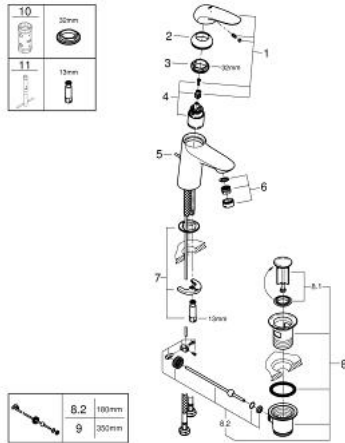

23 708 003 EUROSTYLE SINGLE-LEVER BASIN MIXER 1/2" S-SIZE

SPARE PARTS, 11月 2015 – now

- 1: Solid metal lever (Spare part-nr. 46951000)
 - 2: Cap (Spare part-nr. 46492000)
 - 3: Screw ring (Spare part-nr. 46815000)
 - 4: Cartridge (Spare part-nr. 46374000)
 - 5: Pop-up rod (Spare part-nr. 46739000)
 - 6: Mousseur (Spare part-nr. 48159000)
 - 7: Shank mounting kit (Spare part-nr. 46671000)
 - 8: Waste set 1 1/4" (Spare part-nr. 28910000)
 - 8.1: Plug (Spare part-nr. 07182000)
 - 8.2: Eccentric rod (Spare part-nr. 07052000)
 - 9: Eccentric rod (Spare part-nr. 07341000)*
 - 10: Socket spanner (Spare part-nr. 19332000)*
 - 11: Mounting wrench (Spare part-nr. 19017000)*
- * Optional accessories