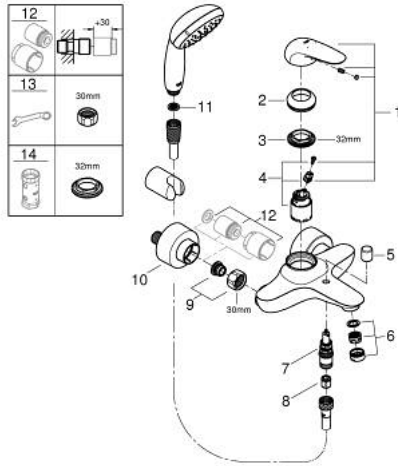

## 23 729 003 EUROSTYLE SINGLE-LEVER BATH/SHOWER MIXER

### SPARE PARTS, November 2015 – now

- 1: Solid metal lever (Spare part-nr. 46954000)
  - 2: Shield (Spare part-nr. 46436000)
  - 3: Screw coupling (Spare part-nr. 46460000)
  - 4: Cartridge (Spare part-nr. 46374000)
  - 4.1: Repl. kit f. seal (Spare part-nr. 46347000)
  - 5: Diverter knob (Spare part-nr. 64309000)
  - 6: Mousseur (Spare part-nr. 13952000)
  - 7: Diverter (Spare part-nr. 65655000)
  - 8: Non-return valve (Spare part-nr. 48276000)
  - 9: Screw joint (Spare part-nr. 45044000)
  - 10: S-union (Spare part-nr. 12693000)
  - 12: Extension set 1/2", 30 mm (Spare part-nr. 46238000)\*
  - 13: Special spanner (Spare part-nr. 19377000)\*
  - 14: Socket spanner (Spare part-nr. 19332000)\*
- \* Optional accessories