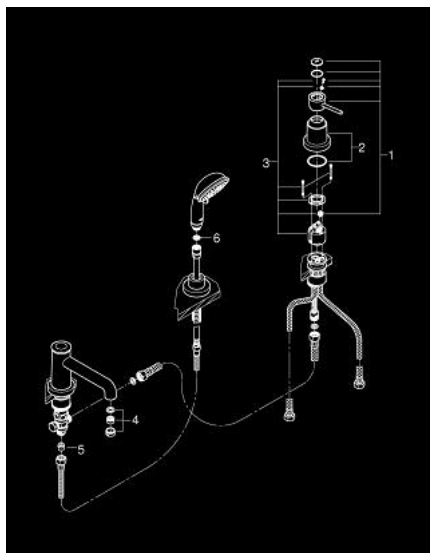

25 118 000 GROHE BAUCLASSIC THREE-HOLE BATH COMBINATION

SPARE PARTS, 7月 2014 – now

- 1: Lever (Spare part-nr. 46762000)
- 2: Cap (Spare part-nr. 46780000)
- 3: Cartridge (Spare part-nr. 46048000)
- 4: Mousseur (Spare part-nr. 13952000)
- 5: Non-return valve (Spare part-nr. 08565000)
- 6: Dirt strainer (Spare part-nr. 0700200M)