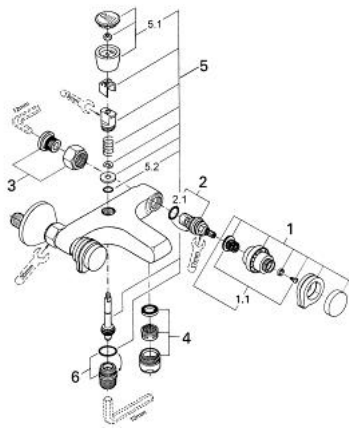

25 485 000 SUPRA BATH MIXER 1/2"

SPARE PARTS, 5月 2008 – now

- 1: Supra handle, blue (Spare part-nr. 45354000)
- 1.1: Replacement handle connection kit (Spare part-nr. 45186000)
 - 1.1.1: O-ring $\varnothing 18.2 \times \varnothing 1.7$ (Spare part-nr. 0392400M)
- 2: Ceramic headpart 1/2" (Spare part-nr. 45346000)
 - 2.1: O-ring $\varnothing 18.2 \times \varnothing 1.7$ (Spare part-nr. 0392400M)
- 3: Screw connection 1/2" (Spare part-nr. 45044000)
- 4: Mousseur (Spare part-nr. 13927000)
- 5: Diverter (Spare part-nr. 46056000)
 - 5.1: Diverter knob (Spare part-nr. 07526000)
 - 5.2: Sealing washer $\varnothing 6 \times \varnothing 2$ (Spare part-nr. 0128300M)
 - 5.2: O-ring $\varnothing 6 \times \varnothing 2$ (Spare part-nr. 0881100M)
- 6: Shower nipple (Spare part-nr. 45104000)