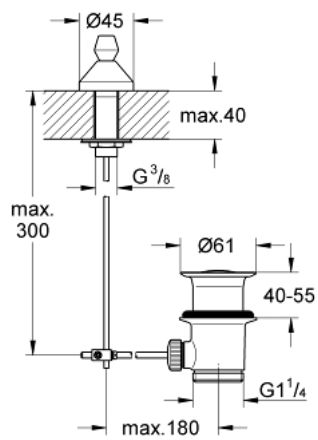

## 28 900 000 POP-UP WASTE SET 1 1/4"

### SPARE PARTS, 1月 1978 – now

- 1: Pop-up rod (Spare part-nr. 06073000)
- 2: Waste set 1 1/4" (Spare part-nr. 28910000)
- 2.1: Plug (Spare part-nr. 07182000)
- 2.2: Eccentric rod (Spare part-nr. 07052000)