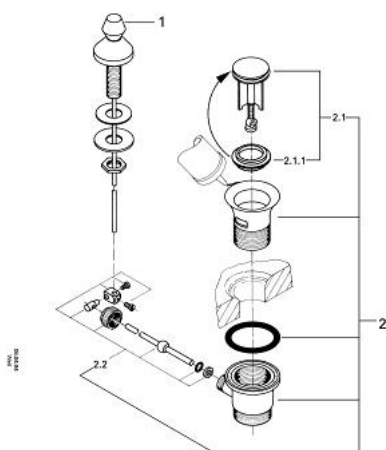

## 28 900 000 POP-UP WASTE SET 1 1/4"

### SPARE PARTS, 1月 1978 – now

- 1: Pop-up rod (Spare part-nr. 06073000)
- 2: Waste set 1 1/4" (Spare part-nr. 28910000)
- 2.1: Plug (Spare part-nr. 07182000)
- 2.2: Eccentric rod (Spare part-nr. 07052000)