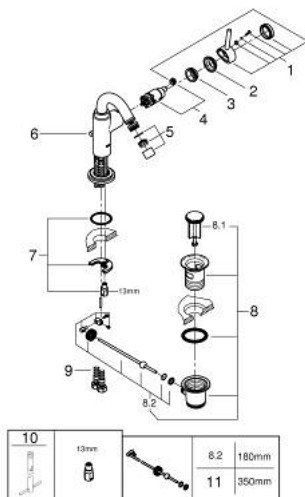

32 108 001 ATRIO SINGLE-LEVER BIDET MIXER 1/2" M-SIZE

SPARE PARTS, 8月 2016 – now

- 1: Lever (Spare part-nr. 46633000)
 - 2: Cap (Spare part-nr. 46581000)
 - 3: Fitting ring (Spare part-nr. 07419000)
 - 4: Cartridge (Spare part-nr. 46580000)
 - 5: Mousseur (Spare part-nr. 06574000)
 - 6: Pop-up rod (Spare part-nr. 06575000)
 - 7: Shank mounting kit (Spare part-nr. 46249000)
 - 8: Waste set 1 1/4" (Spare part-nr. 28910000)
 - 8.1: Plug (Spare part-nr. 07182000)
 - 8.2: Eccentric rod (Spare part-nr. 07052000)
 - 9: Connection hose (Spare part-nr. 46255000)
 - 10: Mounting wrench (Spare part-nr. 19017000)*
 - 11: Eccentric rod (Spare part-nr. 07341000)*
- * Optional accessories