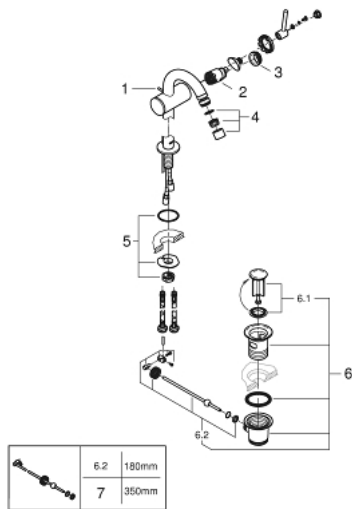

## 32 108 003 ATRIO SINGLE-LEVER BIDET MIXER 1/2" M-SIZE

### SPARE PARTS, 4月 2017 – now

- 1: Pop-up rod (Spare part-nr. 65196000)
  - 2: Cartridge (Spare part-nr. 46963000)
  - 3: Fitting ring (Spare part-nr. 07419000)
  - 4: Mousseur (Spare part-nr. 06574000)
  - 5: Shank fastening assembly (Spare part-nr. 48409000)
  - 6: Waste set 1 1/4" (Spare part-nr. 28910000)
  - 6.1: Plug (Spare part-nr. 07182000)
  - 6.2: Eccentric rod (Spare part-nr. 07052000)
  - 7: Eccentric rod (Spare part-nr. 07341000)\*
- \* Optional accessories