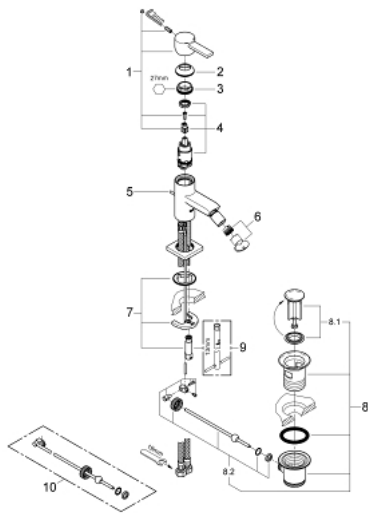

## 32 147 000 ALLURE SINGLE-LEVER BIDET MIXER 1/2" M-SIZE

### SPARE PARTS, 6月 2005 – now

- 1: Lever (Spare part-nr. 46610000)
  - 2: Cap (Spare part-nr. 46581000)
  - 3: Fitting ring (Spare part-nr. 07419000)
  - 4: Cartridge (Spare part-nr. 46580000)
  - 5: Pop-up rod (Spare part-nr. 10769000)
  - 6: Mousseur (Spare part-nr. 13989000)
  - 7: Shank mounting kit (Spare part-nr. 46671000)
  - 8: Waste set 1 1/4" (Spare part-nr. 28910000)
  - 8.1: Plug (Spare part-nr. 07182000)
  - 8.2: Eccentric rod (Spare part-nr. 07052000)
  - 9: Mounting wrench (Spare part-nr. 19017000)\*
  - 10: Eccentric rod (Spare part-nr. 07341000)\*
- \* Optional accessories