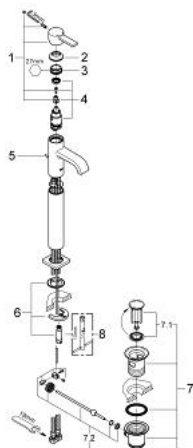

32 248 000 ALLURE SINGLE-LEVER BASIN MIXER 1/2"

SPARE PARTS, 8月 2009 – now

- 1: Lever (Spare part-nr. 46610000)
- 2: Cap (Spare part-nr. 46581000)
- 3: Fitting ring (Spare part-nr. 07419000)
- 4: Cartridge (Spare part-nr. 46580000)
- 5: Pop-up rod (Spare part-nr. 10769000)
- 6: Shank mounting kit (Spare part-nr. 46671000)
- 7: Waste set 1 1/4" (Spare part-nr. 28910000)
- 7.1: Plug (Spare part-nr. 07182000)
- 7.2: Eccentric rod (Spare part-nr. 07052000)