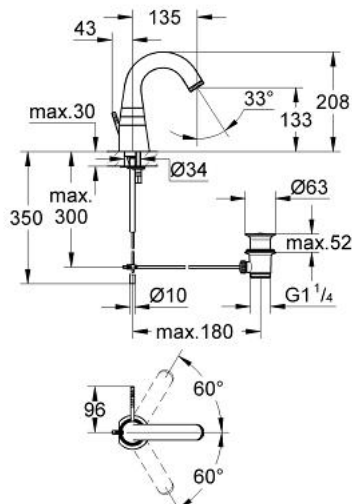

32 464 BK0 GROHE F1 ONE-HOLE BASIN MIXER, 1/2"

PRODUCT DESCRIPTION

1. operating concept A.C.T. (controlling the headpart using axial adjusting levers one over the other)
   - two inserted 1/2" ceramic headparts
   - 180° angle
   - right-closing
   - adjusting lever with design knurling
   - swivel cast spout with stop limiter
   - swivel area 120°
   - B-mousseur
   - pop-up waste set 1 1/4"
   - copper pipes
2. Testmodul
   Weit hinten, hinter den Wortbergen, fern der Länder
   Vokalien und Konsonantien leben die Blindtexte. Abgeschieden
   wohnen Sie in Buchstabhausen an der Küste des Semantik, eines
   großen Sprachozeans. Ein kleines Bächlein namens Duden fließt durch
   ihren Ort und versorgt sie mit den nötigen Regelialien. Es ist ein
   paradiesmatisches Land, in dem einem gebratene Satzteile in den
   Mund fliegen. Nicht einmal von der allmächtigen Interpunktion werden
   die Blindtexte beherrscht – ein geradezu unorthographisches Leben.
   Eines Tages aber beschloß eine kleine Zeile Blindtext, ihr Name war
   Lorem Ipsum, hinaus zu gehen in die weite Grammatik. Der große
   Oxmox riet ihr davon ab, da es dort wimmelte von bösen Kommata,
   wilden Fragezeichen und hinterhältigen Semikoli, doch das
   Blindtextchen ließ sich nicht beirren. Es packte seine sieben Versalien,
   schob sich sein Initial in den Gürtel und machte sich auf den Weg. Als es
   die ersten Hügel des Kursivgebirges erklommen hatte, warf es einen
   letzten Blick zurück auf die Skyline seiner Heimatstadt
   Buchstabhausen, die Headline von Alphabetdorf und die Subline seiner
   eigenen Straße, der Zeilengasse. Wehmütig lief ihm eine rethorische
   Frage über die Wange, dann setzte es seinen Weg fort. Unterwegs traf
   es eine Copy. Die Copy warnte das Blindtextchen, da, wo sie herkäme
   wäre sie ...