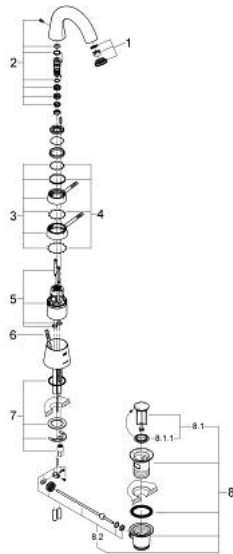

32 464 BK0 GROHE F1 ONE-HOLE BASIN MIXER, 1/2"

SPARE PARTS, 1月 2003 – now

- 1: Mousseur (Spare part-nr. 45090BK0)
- 2: Spout connection set (Spare part-nr. 45135000)
- 3: Lever handle (Spare part-nr. 45157BK0)
- 4: Ball bearing (Spare part-nr. 45160000)
- 5: Cartridge (Spare part-nr. 45162000)
- 6: Pop-up rod (Spare part-nr. 45089BK0)
- 7: Shank mounting kit (Spare part-nr. 46249000)
- 8: Waste set 1 1/4" (Spare part-nr. 28910BK0)
 - 8.1: Plug (Spare part-nr. 07182BK0)
 - 8.1.1: Seal (Spare part-nr. 0506500M)
 - 8.2: Eccentric rod (Spare part-nr. 07052000)