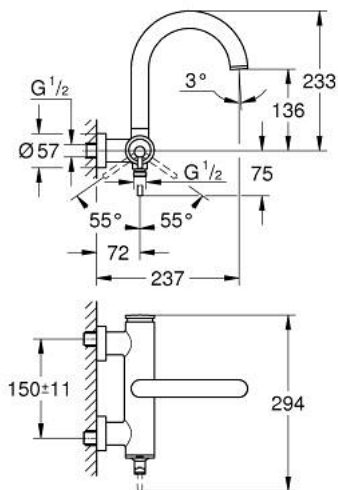

### 32 652 AL3 ATRIO SINGLE-LEVER BATH/SHOWER MIXER

## 32 652 AL3 ATRIO SINGLE-LEVER BATH/SHOWER MIXER

**SPARE PARTS**, April 2017 – now

- 1: Cartridge (Spare part-nr. 46374000)
  - 2: Diverter (Spare part-nr. 48405AL0)
  - 3: Non-return valve (Spare part-nr. 08565000)
  - 4: Mousseur (Spare part-nr. 13926000)
  - 5: Socket spanner (Spare part-nr. 19332000)\*
- \* Optional accessories