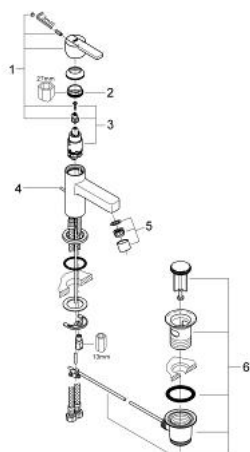

## 32 797 000 **EVEN SINGLE-LEVER BASIN MIXER**

### **SPARE PARTS**, May 2009 – now

- 1: Lever (Spare part-nr. 46675000)
- 2: Fitting ring (Spare part-nr. 07419000)
- 3: Cartridge (Spare part-nr. 46580000)
- 4: Pop-up rod (Spare part-nr. 10769000)
- 5: Mousseur (Spare part-nr. 06574000)
- 6: Pop-up waste set (Spare part-nr. 28915000)