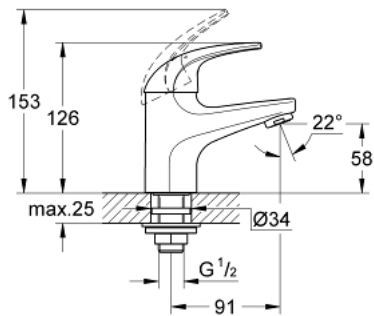

32 809 000 **GROHE BAUCURVE PILLAR TAP 1/2"**

**PRODUCT DESCRIPTION**

- Colour: chrome
- single hole installation
- metal lever
- GROHE SmoothControl 28 mm ceramic cartridge
- GROHE LongLife finish
- mousseur
- fixation nut

32 809 000 **GROHE BAUCURVE PILLAR TAP 1/2"**

**SPARE PARTS**, 8月 2009 – now

- 1: Lever (Spare part-nr. 46699000)
- 2: Cartridge (Spare part-nr. 46580000)
- 3: Mousseur (Spare part-nr. 13952000)
- 4: Shank mounting kit (Spare part-nr. 45004000)