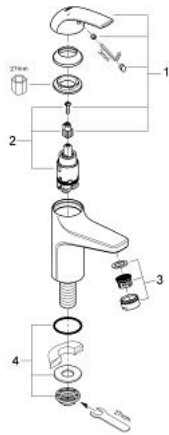

32 809 000 **GROHE BAUCURVE PILLAR TAP 1/2"**

**PRODUCT DESCRIPTION**

- Colour: chrome
- single hole installation
- metal lever
- GROHE SmoothControl 28 mm ceramic cartridge
- GROHE LongLife finish
- mousseur
- fixation nut

32 809 000 **GROHE BAUCURVE PILLAR TAP 1/2"**

**SPARE PARTS**, 8月 2009 – now

- 1: Lever (Spare part-nr. 46699000)
- 2: Cartridge (Spare part-nr. 46580000)
- 3: Mousseur (Spare part-nr. 13952000)
- 4: Shank mounting kit (Spare part-nr. 45004000)