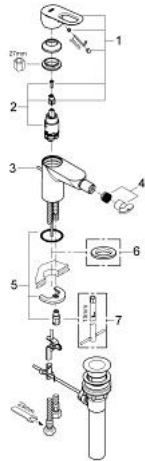

32 818 000 BAULoop SINGLE-LEVER BIDET MIXER 1/2"

SPARE PARTS, 8月 2009 – now

- 1: Lever (Spare part-nr. 46695000)
 - 2: Cartridge (Spare part-nr. 46580000)
 - 3: Pop-up rod (Spare part-nr. 10769000)
 - 4: Mousseur (Spare part-nr. 13989000)
 - 5: Shank mounting kit (Spare part-nr. 46249000)
 - 6: Base plate (Spare part-nr. 48052000)*
 - 7: Mounting wrench (Spare part-nr. 19017000)*
- * Optional accessories