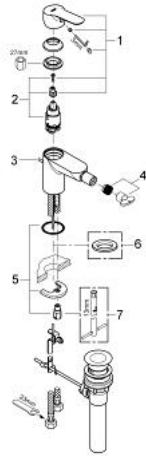

32 822 000 BAUEDGE SINGLE-LEVER BIDET MIXER 1/2"

SPARE PARTS, 8月 2009 – now

- 1: Lever (Spare part-nr. 46697000)
 - 2: Cartridge (Spare part-nr. 46580000)
 - 3: Pop-up rod (Spare part-nr. 10769000)
 - 4: Mousseur (Spare part-nr. 13989000)
 - 5: Shank mounting kit (Spare part-nr. 46249000)
 - 6: Base plate (Spare part-nr. 48052000)*
 - 7: Mounting wrench (Spare part-nr. 19017000)*
- * Optional accessories