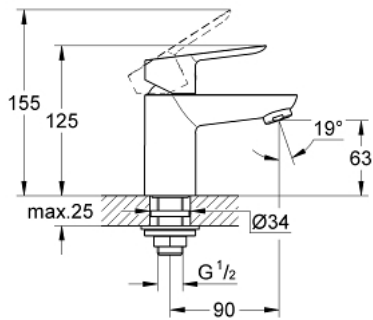

32 861 000 **BAUEDGE PILLAR TAP**

**PRODUCT DESCRIPTION**

- Colour: chrome
- single hole installation
- metal lever
- GROHE SmoothControl 28 mm ceramic cartridge
- mousseur
- GROHE LongLife finish
- fixation nut

## 32 861 000 BAUEDGE PILLAR TAP

### SPARE PARTS, September 2009 – now

- 1: Lever (Spare part-nr. 46697000)
- 2: Cartridge (Spare part-nr. 46580000)
- 3: Mousseur (Spare part-nr. 13952000)
- 4: Shank mounting kit (Spare part-nr. 45004000)