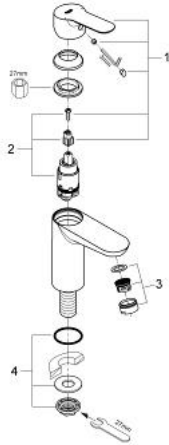

32 861 000 **BAUEDGE PILLAR TAP**

**PRODUCT DESCRIPTION**

- Colour: chrome
- single hole installation
- metal lever
- GROHE SmoothControl 28 mm ceramic cartridge
- mousseur
- GROHE LongLife finish
- fixation nut

## 32 861 000 BAUEDGE PILLAR TAP

### SPARE PARTS, September 2009 – now

- 1: Lever (Spare part-nr. 46697000)
- 2: Cartridge (Spare part-nr. 46580000)
- 3: Mousseur (Spare part-nr. 13952000)
- 4: Shank mounting kit (Spare part-nr. 45004000)