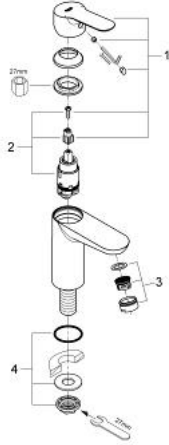

32 861 000 **BAUEDGE PILLAR TAP 1/2"**

PRODUCT DESCRIPTION

- Colour: chrome
- single hole installation
- metal lever
- GROHE SmoothControl 28 mm ceramic cartridge
- mousseur
- GROHE LongLife finish
- fixation nut

32 861 000 BAUEDGE PILLAR TAP 1/2"

SPARE PARTS, 9月 2009 – now

- 1: Lever (Spare part-nr. 46697000)
- 2: Cartridge (Spare part-nr. 46580000)
- 3: Mousseur (Spare part-nr. 13952000)
- 4: Shank mounting kit (Spare part-nr. 45004000)