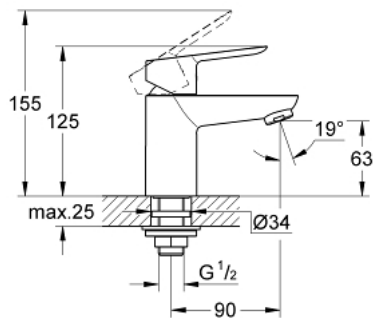

32 861 000 **BAUEDGE PILLAR TAP 1/2"**

PRODUCT DESCRIPTION

- Colour: chrome
- single hole installation
- metal lever
- GROHE SmoothControl 28 mm ceramic cartridge
- mousseur
- GROHE LongLife finish
- fixation nut

32 861 000 BAUEDGE PILLAR TAP 1/2"

SPARE PARTS, 9月 2009 – now

- 1: Lever (Spare part-nr. 46697000)
- 2: Cartridge (Spare part-nr. 46580000)
- 3: Mousseur (Spare part-nr. 13952000)
- 4: Shank mounting kit (Spare part-nr. 45004000)