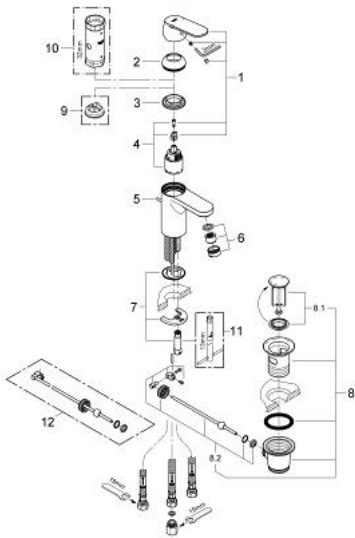

## 32 955 000 EUROSMART COSMOPOLITAN SINGLE-LEVER BASIN MIXER 1/2" S-SIZE

### SPARE PARTS, 11月 2009 – now

- 1: Lever (Spare part-nr. 46681000)
- 2: Cap (Spare part-nr. 46492000)
- 3: Screw coupling (Spare part-nr. 46460000)
- 4: Cartridge (Spare part-nr. 46558000)
- 5: Pop-up rod (Spare part-nr. 46739000)
- 6: Flow straightener (Spare part-nr. 46162000)
- 7: Shank mounting kit (Spare part-nr. 46671000)
- 8: Waste set 1 1/4" (Spare part-nr. 28910000)
- 8.1: Plug (Spare part-nr. 07182000)
- 8.2: Eccentric rod (Spare part-nr. 07052000)
- 9: Temperature limiter (Spare part-nr. 46375000)\*
- 10: Socket spanner (Spare part-nr. 19332000)\*
- 11: Mounting wrench (Spare part-nr. 19017000)\*
- 12: Eccentric rod (Spare part-nr. 07341000)\*