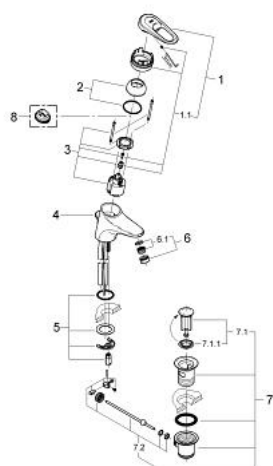

### SPARE PARTS, 1月 1997 – now

- 1: Lever (Spare part-nr. 46415IP0)
- 2: Cap (Spare part-nr. 46417000)
- 3: Cartridge (Spare part-nr. 46048000)
- 4: Pop-up rod (Spare part-nr. 46418000)
- 5: Shank mounting kit (Spare part-nr. 46249000)
- 6: Mousseur (Spare part-nr. 13929000)
- 7: Waste set 1 1/4" (Spare part-nr. 28910000)
- 7.1: Plug (Spare part-nr. 07182000)
- 7.2: Eccentric rod (Spare part-nr. 07052000)
- 8: Temperature limiter (Spare part-nr. 46308000)\*