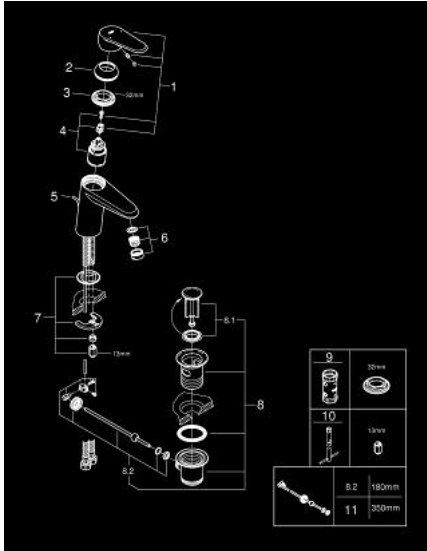

## 33 190 20E EURODISC COSMOPOLITAN SINGLE-LEVER BASIN MIXER 1/2" S-SIZE

### SPARE PARTS, 8月 2017 – now

- 1: Lever (Spare part-nr. 46738000)
  - 2: Cap (Spare part-nr. 46492000)
  - 3: Screw coupling (Spare part-nr. 46460000)
  - 4: Cartridge (Spare part-nr. 46374000)
  - 5: Pop-up rod (Spare part-nr. 46739000)
  - 6: Laminar flow straightener (Spare part-nr. 13955000)
  - 7: Shank mounting kit (Spare part-nr. 46645000)
  - 8: Waste set 1 1/4" (Spare part-nr. 28910000)
  - 8.1: Plug (Spare part-nr. 07182000)
  - 8.2: Eccentric rod (Spare part-nr. 07052000)
  - 9: Socket spanner (Spare part-nr. 19332000)\*
  - 10: Mounting wrench (Spare part-nr. 19017000)\*
  - 11: Eccentric rod (Spare part-nr. 07341000)\*
- \* Optional accessories