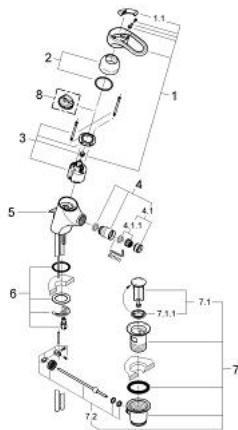

## 33 201 L00 CHIARA SINGLE-LEVER BIDET MIXER

### PRODUCT DESCRIPTION

- Colour: white
- single hole installation
- GROHE SilkMove 46 mm ceramic cartridge
- adjustable flow rate limiter
- ball-joint mousseur
- pop-up waste set 1 1/4"
- rapid-installation-system
- optional temperature limiter ref. no. 46 308
- GROHE LongLife finish

### SPARE PARTS, January 2001 – now

- 1: Lever (Spare part-nr. 46229L00)
  - 1.1: Cap (Spare part-nr. 46230L00)
  - 2: Shield (Spare part-nr. 46242000)
  - 3: Cartridge (Spare part-nr. 46048000)
  - 4: Ball-joint Mousseur (Spare part-nr. 13902L00)
  - 4.1: Mousseur (Spare part-nr. 13929L00)
  - 4.1.1: Repl.kit f.Mousseur M22x1 and M24x1 (Spare part-nr. 45002000)
  - 5: Pop-up rod (Spare part-nr. 06048L00)
  - 6: Shank mounting kit (Spare part-nr. 46249000)
  - 7: Pop-up waste set 1 1/4" (Spare part-nr. 28910L00)
  - 7.1: Plug (Spare part-nr. 07182L00)
  - 7.1.1: Ball seal dia. 9x6.8 mm (Spare part-nr. 0506500M)
  - 7.2: Eccentric rod (Spare part-nr. 07052000)
  - 8: Temperature limiter (Spare part-nr. 46308000)\*
- \* Optional accessories