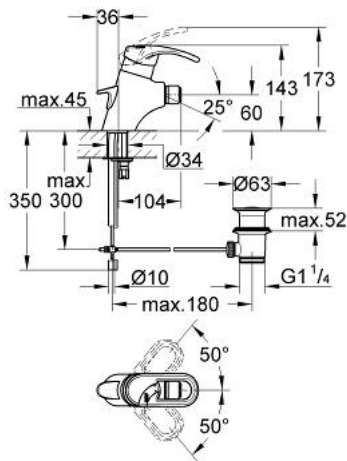

## 33 201 L00 CHIARA SINGLE-LEVER BIDET MIXER

### PRODUCT DESCRIPTION

- Colour: white
- single hole installation
- GROHE SilkMove 46 mm ceramic cartridge
- adjustable flow rate limiter
- ball-joint mousseur
- pop-up waste set 1 1/4"
- rapid-installation-system
- optional temperature limiter ref. no. 46 308
- GROHE LongLife finish

### SPARE PARTS, January 2001 – now

- 1: Lever (Spare part-nr. 46229L00)
  - 1.1: Cap (Spare part-nr. 46230L00)
  - 2: Shield (Spare part-nr. 46242000)
  - 3: Cartridge (Spare part-nr. 46048000)
  - 4: Ball-joint Mousseur (Spare part-nr. 13902L00)
  - 4.1: Mousseur (Spare part-nr. 13929L00)
  - 4.1.1: Repl.kit f.Mousseur M22x1 and M24x1 (Spare part-nr. 45002000)
  - 5: Pop-up rod (Spare part-nr. 06048L00)
  - 6: Shank mounting kit (Spare part-nr. 46249000)
  - 7: Pop-up waste set 1 1/4" (Spare part-nr. 28910L00)
  - 7.1: Plug (Spare part-nr. 07182L00)
  - 7.1.1: Ball seal dia. 9x6.8 mm (Spare part-nr. 0506500M)
  - 7.2: Eccentric rod (Spare part-nr. 07052000)
  - 8: Temperature limiter (Spare part-nr. 46308000)\*
- \* Optional accessories