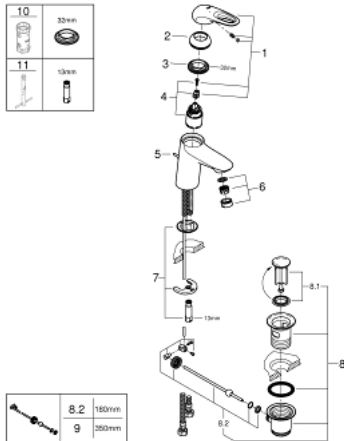

33 558 LS3 EUROSTYLE SINGLE-LEVER BASIN MIXER 1/2" S-SIZE

SPARE PARTS, 2月 2015 – now

- 1: Lever (Spare part-nr. 46938LS0)
 - 2: Cap (Spare part-nr. 46492000)
 - 3: Screw coupling (Spare part-nr. 46460000)
 - 4: Cartridge (Spare part-nr. 46374000)
 - 5: Pop-up rod (Spare part-nr. 46739000)
 - 6: Mousseur (Spare part-nr. 48159000)
 - 7: Shank mounting kit (Spare part-nr. 46671000)
 - 8: Waste set 1 1/4" (Spare part-nr. 28910000)
 - 8.1: Plug (Spare part-nr. 07182000)
 - 8.2: Eccentric rod (Spare part-nr. 07052000)
 - 9: Eccentric rod (Spare part-nr. 07341000)*
 - 10: Socket spanner (Spare part-nr. 19332000)*
 - 11: Mounting wrench (Spare part-nr. 19017000)*
- * Optional accessories