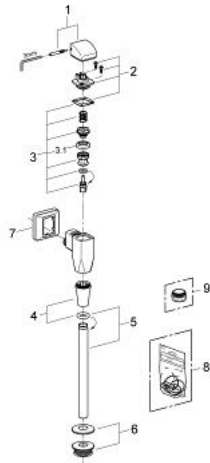

## 37 025 000 URINAL FLUSH VALVE

### SPARE PARTS, 11月 2006 – now

- 1: Lever cap (Spare part-nr. 43052000)
- 2: Cover (Spare part-nr. 43102000)
- 3: Piston (Spare part-nr. 43450000)
- 3.1: Sleeve (Spare part-nr. 4376500M)
- 4: Nut (Spare part-nr. 43304000)
- 5: Urinal flush pipe (Spare part-nr. 37035000)
- 6: Adapter for urinal (Spare part-nr. 43818000)
- 7: Escutcheon (Spare part-nr. 43226000)
- 8: Set of seals (Spare part-nr. 43715000)\*
- 9: Fixing nut (Spare part-nr. 43310000)\*