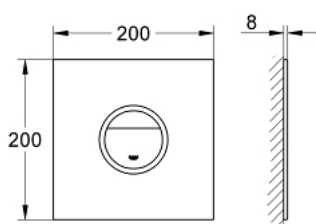

## 38 915 KS0 VERIS LIGHT FLUSH PLATE