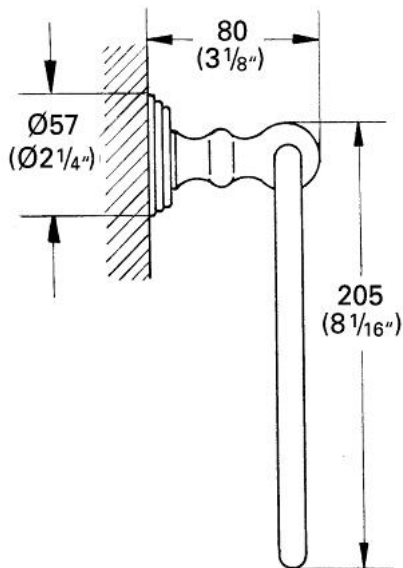

## 40 047 IG0 SINFONIA TOWEL RING

### PRODUCT DESCRIPTION

- Colour: chrome/gold
- Ø 205 mm
- GROHE LongLife finish