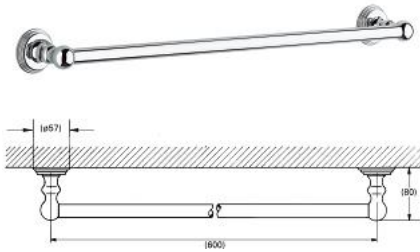

## 40 049 000 SINFONIA TOWEL HOLDER

### PRODUCT DESCRIPTION

- Colour: chrome
- 600 mm
- GROHE LongLife finish