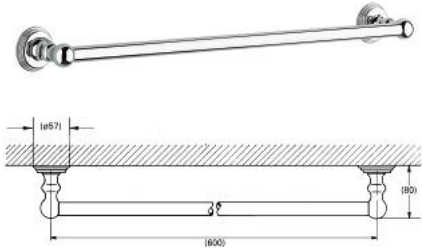

Pure Freude  
an Wasser

40 049 000 **SINFONIA TOWEL RAIL**

**PRODUCT DESCRIPTION**

- Colour: chrome
- 600 mm
- GROHE LongLife finish