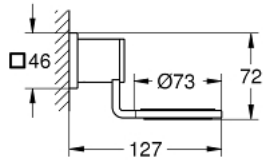

40 278 000 ALLURE HOLDER

PRODUCT DESCRIPTION

- Colour: chrome
- for glass or soap dish
- without glass
- without soap dish
- GROHE LongLife finish

Pure Freude
an Wasser

40 278 000 **ALLURE HOLDER**

Zu diesem Produkt gibt es
keine Ersatzteile mehr.