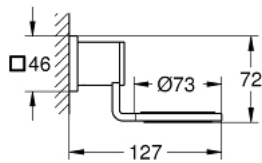

40 278 000 **ALLURE HOLDER**

PRODUCT DESCRIPTION

- Colour: chrome
- for glass or soap dish
- without glass
- without soap dish
- GROHE LongLife finish

Pure Freude
an Wasser

40 278 000 **ALLURE HOLDER**

Zu diesem Produkt gibt es
keine Ersatzteile mehr.