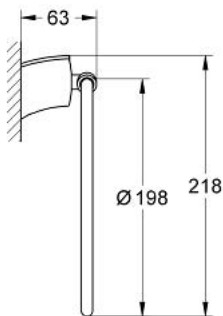

40 290 000 TENSU TOWEL RING

PRODUCT DESCRIPTION

- Colour: chrome
- GROHE LongLife finish