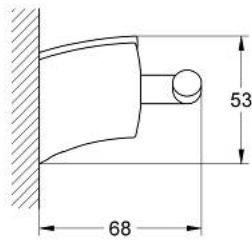

40 295 000 **TENSO ROBE HOOK**

PRODUCT DESCRIPTION

- Colour: chrome
- GROHE LongLife finish

Pure Freude
an Wasser

40 295 000 **TENSO ROBE HOOK**

SPARE PARTS, 1月 2001 – now

1: Fixing set (Spare part-nr. 40056000)