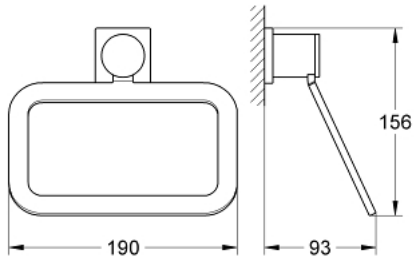

40 339 000 ALLURE TOWEL RING

PRODUCT DESCRIPTION

- Colour: chrome
- material: metal
- concealed fastening
- GROHE LongLife finish

Pure Freude
an Wasser

40 339 000 **ALLURE TOWEL RING**

Zu diesem Produkt gibt es
keine Ersatzteile mehr.