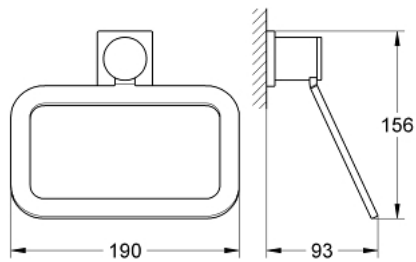

40 339 000 **ALLURE TOWEL RING**

PRODUCT DESCRIPTION

- Colour: chrome
- material: metal
- concealed fastening
- GROHE LongLife finish

Pure Freude
an Wasser

40 339 000 **ALLURE TOWEL RING**

Zu diesem Produkt gibt es
keine Ersatzteile mehr.