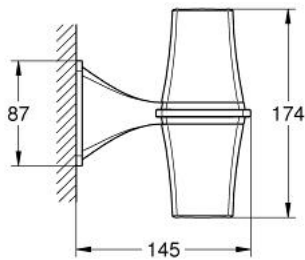

40 661 000 **GRANDERA LAMP**

**PRODUCT DESCRIPTION**

- Colour: chrome
- GROHE LongLife finish
- excluding bulbs
- halogen light, 2x20 watt for G9 light fixture
- 220-240 V (AC), 50/60 Hz

40 661 000 **GRANDERA LAMP**

**SPARE PARTS**, 7月 2012 – now

1: Lamp glass (Spare part-nr. 40707000)